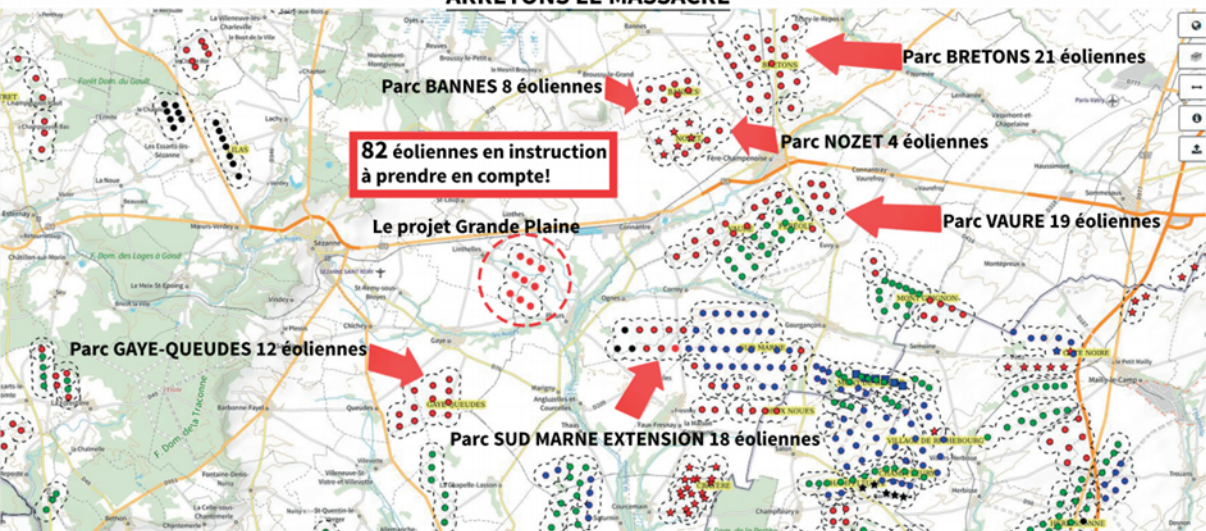

La saturation du Sud Ouest Marnais est une réalité. Habitants de Pleurs, Linthelles et Linthes, **ARRÊTONS LE MASSACRE**

- Éolienne ICPE
- 2 : DDAD/DAENV en instruction
- ZRP : Éolienne repowerée en instruction
- 3 : ICPE autorisée
- ZRP : Éolienne repowerée autorisée
- 4 : ICPE refusée (refus épirés)
- 5 : Éolienne construite/en service
- SRP : Éolienne repowerée construite/en service
- ▲ 6 : Éolienne démantée
- ★ 7 : Projet déclaré sans suite
- ★ 9 : Dossier ICPE rejeté

La Marne championne

Département	Total	En service	Autorisées	Instruites
Marne 51	769	449	178	141
Aube 10	609	371	69	169
Ardennes 08	446	243	122	81
Meuse 55	279	248	31	50
Haute Marne 52	253	200	53	154
Moselle 57	159	138	21	54
Vosges 88	61	35	26	11
Meurthe et Moselle 54	60	58	2	16
Bas Rhin 67	13	13	0	0
Haut Rhin 68	0	0	0	0
Région GrandEst	2849	1755	503	876